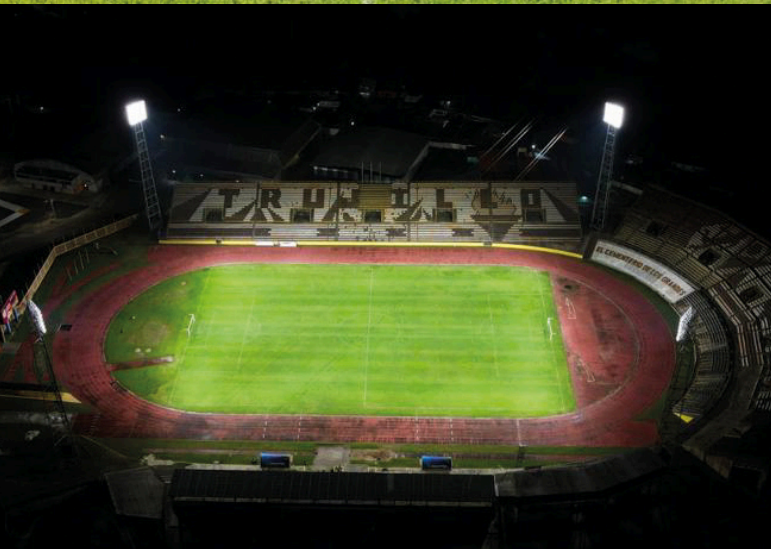

LUMINARIAS:
REFLECTORES NIGHTSPORT DELUXE
DE 250W

PROYECTOS DE ILUMINACIÓN

2026

PROYECTOS 2026

PROYECTO DE ILUMINACIÓN

ESTADIO JOSÉ ALBERTO PÉREZ DE VALERA

EDO. TRUJILLO

HAMMER[®]
BY GRUPO HAMMER *Iluminación*