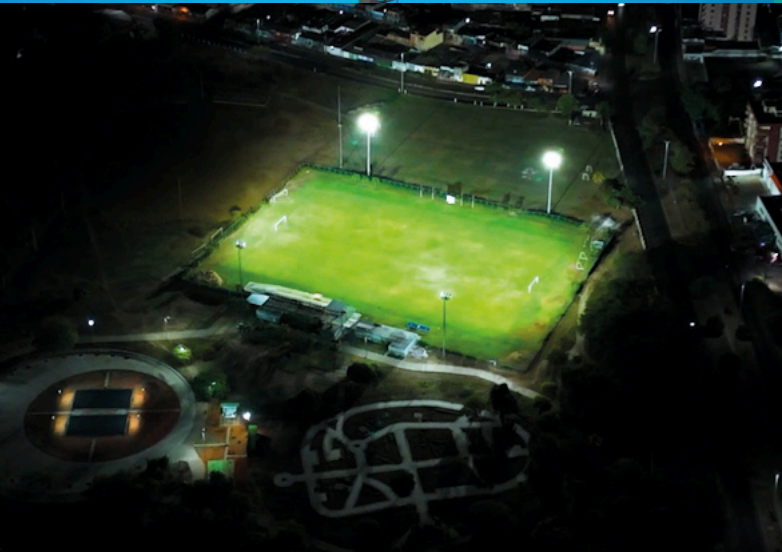

HAMMER®
Iluminación
BY GRUPO HAMMER

ESTADIO FRANCISCO MASSIANI

UBICACIÓN:
EDO. ANZOÁTEGUI

AÑO:
2024

CATEGORÍA:
ILUMINACIÓN
DEPORTIVA

LUMINARIAS:
REFLECTORES NIGHTSPORT DELUXE
DE 1500W (32)