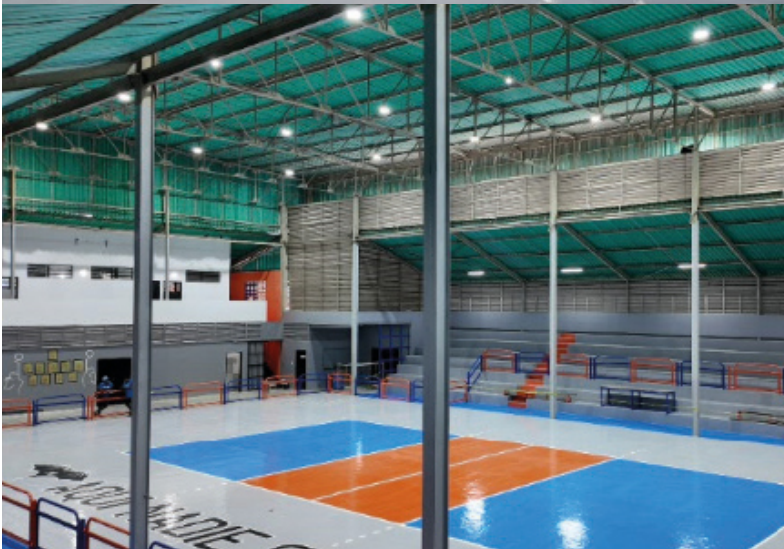

2025

PROYECTO DE ILUMINACIÓN

CANCHA DE VOLEY ISABELICA

EDO. CARABOBO

HAMMER[®]
Iluminación
BY GRUPO HAMMER

CANCHA DE VOLEY ISABELICA

UBICACIÓN:
EDO. CARABOBO

AÑO:
2025