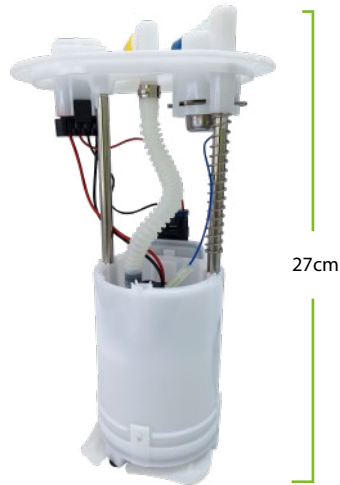

12cm

23cm

HAMMER[®]
BY GRUPO HAMMER **AUTOMOTRIZ**

**MÓDULOS DE GASOLINA
APLICACIÓN FIAT**

FIAT

FIAT PALIO

 **COD: MG0901**
REF: F000TE0080

**FIAT PALIO YOUNG
SIENA YOUNG 1.3 MPI**