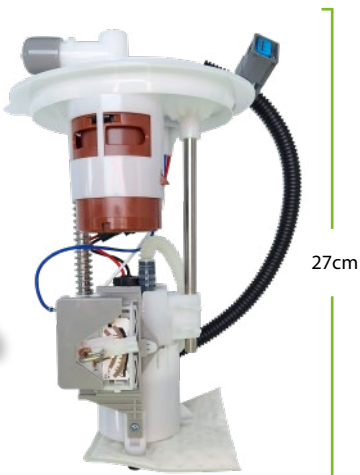

FORD EXPLORER 06/11

COD: MG0405
REF: PSF-381