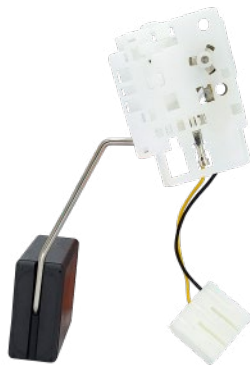

FLOTANTES DE GASOLINA

**FLOTANTE TOYOTA
COROLLA 93/02**

COD: AG0301

REF: FH-83320-12512

**FLOTANTE TOYOTA
COROLLA 03/08**

COD: AG0302

REF: FH-83320-13200

**FLOTANTE TOYOTA
COROLLA 09/14**