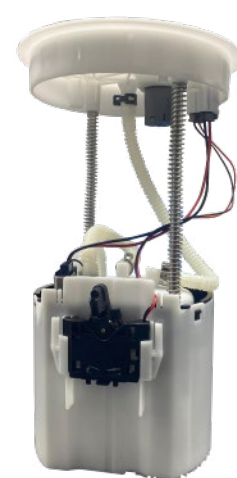

13cm

21cm

HONDA CIVIC 02/09

**COD: MG1501
REF: 17045-SNV-000**

15cm

27cm

PILAS DE GASOLINA

ESCANEA EL CÓDIGO **QR
Y ACCEDE A MATERIAL
REFERENTE A LOS PRODUCTOS**