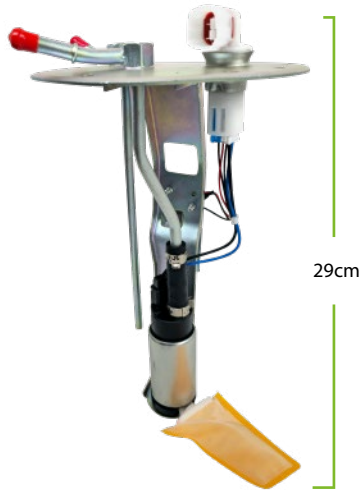

10,5cm

KIT DE REPARACIÓN FILTRO,
PILA, VASO Y REGULADOR,
CHEVROLET TAHOE 5.3

 COD: MG0152
REF: MM008

11cm

**CHEVROLET
GRAND VITARA
4 CIL. TAPA METAL**

**COD: MG0153
REF: 15100-65D22**

**CHEVROLET CORSA
TAPA PLASTICA**