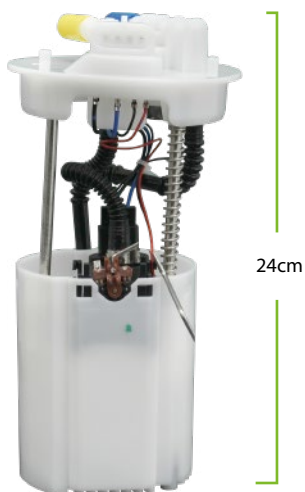

CHERY ORINOCO

COD: MG0703
REF: M11/1106610DA