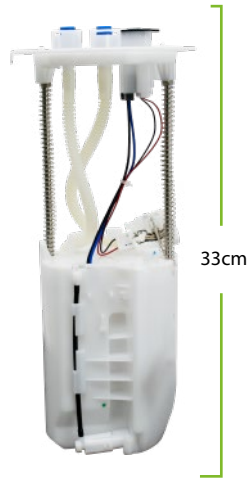

HAMMER
BY GRUPO HAMMER **AUTOMOTRIZ**

HAMMER

BY GRUPO HAMMER

AUTOMOTRIZ

**MÓDULOS DE GASOLINA
APLICACIÓN TOYOTA**

TOYOTA 4RUNNER
03/08

 **COD: MG0501**
REF: 77020-35072

TOYOTA TERIOS