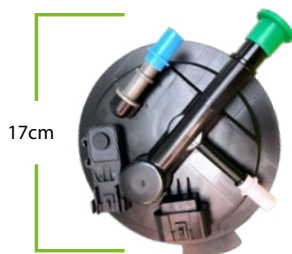

31cm

**CHEVROLET
(SILVERADO 1500
TAHOE)**

COD: MG0108

REF: E3752M/P76286M

17cm