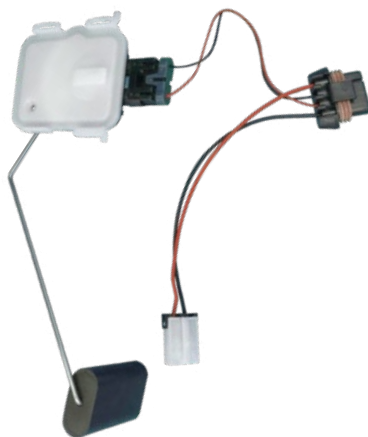

**FLOTANTE FORD
FIESTA POWER 01/13**

COD: AG0321

REF: FH-17BY062014X