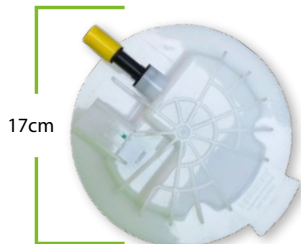

**COD: MG0601
REF: E7219M**

17cm

32cm

**JEEP GRAND CHEROKEE
6CL 3,6L 11/14
0514-5583-AC**

**COD: MG0602
REF: E7273M**

17cm

23cm

**JEEP GRAND CHEROKEE WK
4.7 05/10 16 BUJÍAS**