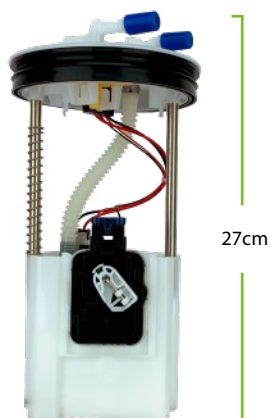

HAMMER[®]
BY GRUPO HAMMER **AUTOMOTRIZ**

HAMMER[®]

BY GRUPO HAMMER

AUTOMOTRIZ

**MÓDULOS DE GASOLINA
APLICACIÓN FORD**

**FORD FIESTA
POWER - MAX - MOVE**

 **COD: MG0401**
REF: 2F659H307AB

FORD SUPER DUTY E350