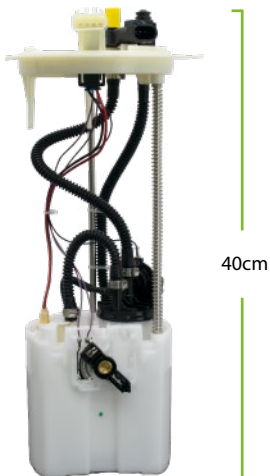

FORD SUPER DUTY E350

COD: MG0404
REF: BC3Z9H307