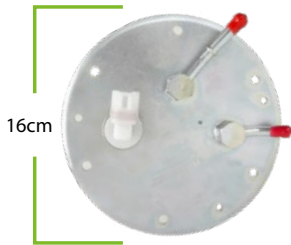

10,5cm

KIT DE REPARACIÓN FILTRO,
PILA, VASO Y REGULADOR,
CHEVROLET TAHOE 5.3

 COD: MG0152
REF: MM008

11cm

**CHEVROLET
GRAND VITARA
4 CIL. TAPA METAL**

**COD: MG0153
REF: 15100-65D22**

**CHEVROLET CORSA
TAPA PLASTICA**