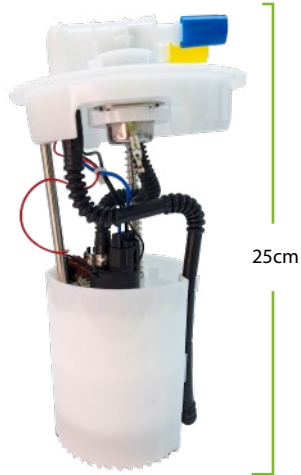

CHERY TIGGO 2.0 - 2.4

COD: MG0705

REF: T11-1106610AB

MÓDULOS DE GASOLINA

**ESCANEA EL CÓDIGO 
Y ACCEDA A MATERIAL
REFERENTE A LOS PRODUCTOS**

HAMMER[®]
BY GRUPO HAMMER **AUTOMOTRIZ**

HAMMER

BY GRUPO HAMMER