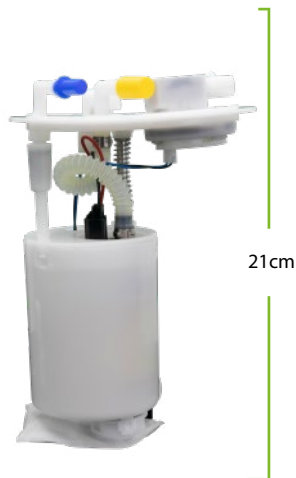

**FIAT PALIO YOUNG
SIENA YOUNG 1.3 MPI**

COD: MG0902
REF: 46767419