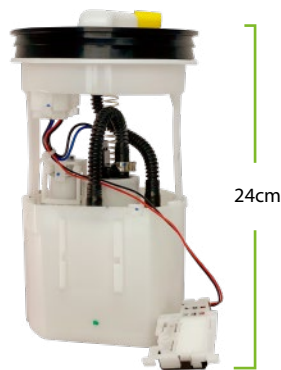

MAZDA 6

COD: MG0440
REF: LF17-13-35ZA