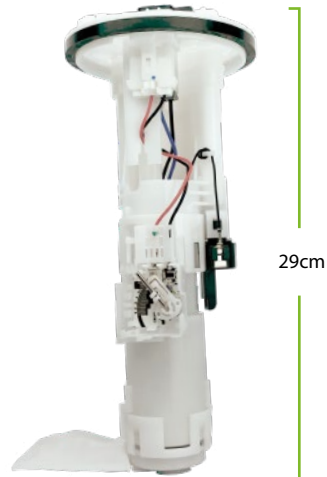

TOYOTA TERIOS

COD: MG0502
REF: 23210-87403