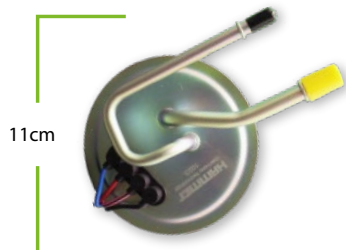

60cm

FORD FX4 5.4
05/08 4 PICOS

 COD: MG0413

REF: PFS493

15,3cm

38,9 cm

FORD F150 FORTALEZA MEXICANA

 **COD: MG0414**
REF: 522GE