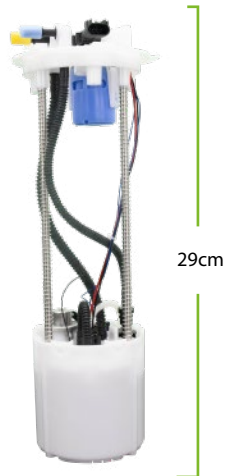

**CHEVROLET
REY CAMIÓN HD3500
SILVERADO**

**COD: MG0154
REF: 13589706**